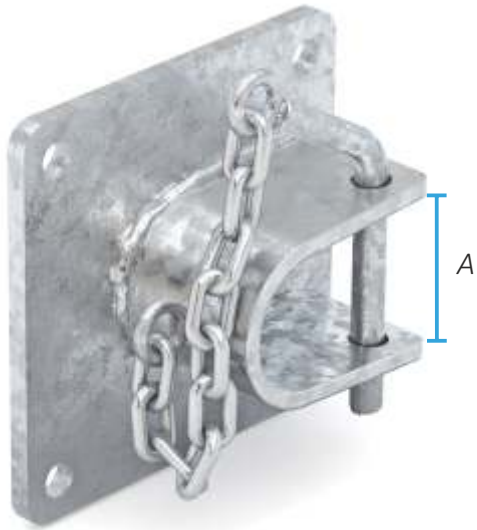

ZWS-Z1-1-I

ZWS-Z1/Z2-1-I

INDEX	NAZWA	WYMIAR SŁUPA	WYMIAR A
1	---	Zawias ścienny ZWS-Z1-1-I	kpl.

INDEX	NAZWA	WYMIAR SŁUPA	WYMIAR A
1	---	Zawias ścienny ZWS-Z2-1-I	56 kpl.
2	---	Zawias ścienny ZWS-Z3-1-I	68 kpl.

oc. - zabezpieczenie antykorozyjne - ocynkowane ogniowo.

ZWS-Z4-1-I

ZMS-P1/P2-1-I

	INDEX	NAZWA	WYMIAR SŁUPA	WYMIAR A	
1	---	Zawias ścienny ZWS-Z4-1-I	25		kpl.

	INDEX	NAZWA	WYMIAR SŁUPA	WYMIAR A	
1	---	Zamek ścienny ZMS-P1-1-I	50		kpl.
2	---	Zamek ścienny ZMS-P2-1-I	62		kpl.

oc. - zabezpieczenie antykorozyjne - ocynkowane ogniowo.

ZMS-U1/P2-1-I

ZMS-U3/U4-1-I

INDEX	NAZWA	WYMIAR SŁUPA	WYMIAR A	
1	---	Zamek ścienny ZMS-U1-1-I	50	kpl.
2	---	Zamek ścienny ZMS-U2-1-I	62	kpl.

INDEX	NAZWA	WYMIAR SŁUPA	WYMIAR A	
1	---	Zamek ścienny ZMS-U3-1-I	50	kpl.
2	---	Zamek ścienny ZMS-U4-1-I	62	kpl.

oc. - zabezpieczenie antykorozyjne - ocynkowane ogniowo.

ZMS-S1-1-I

INDEX	NAZWA	WYMIAR SŁUPA	WYMIAR A
1	---	Zamek ścienny ZMS-S1-1-I	kpl.

oc. - zabezpieczenie antykorozyjne - ocynkowane ogniowo.