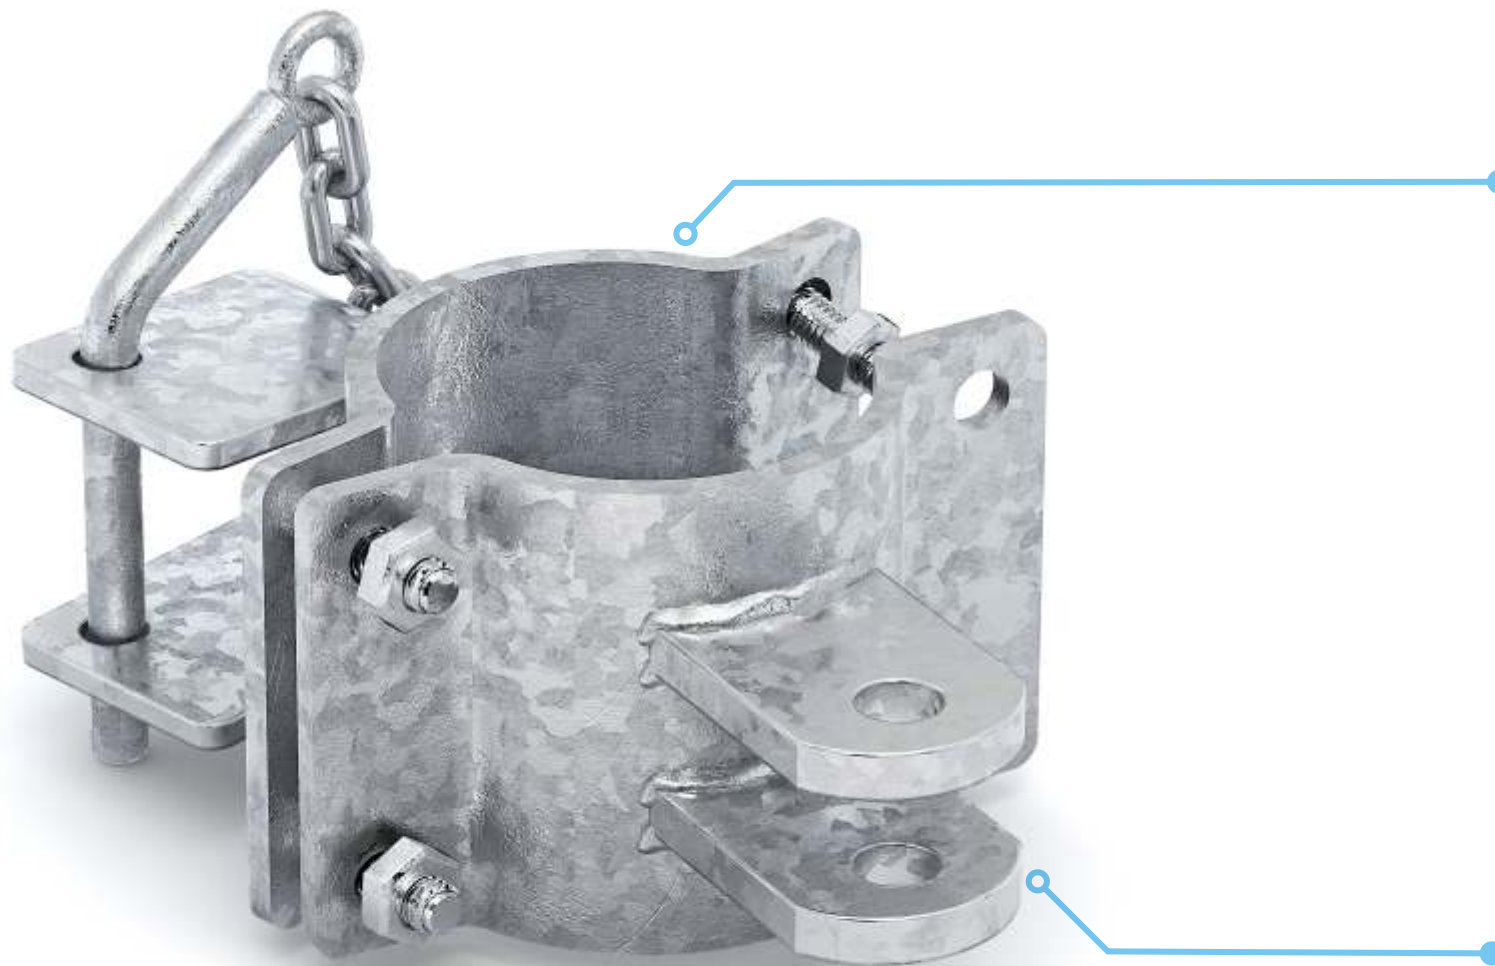

ZMR76-S1-2-I

ZMR76-S1-3-T

INDEX	NAZWA	WYMIAR SŁUPA	WYMIAR A
1	Zamek rurowy ZMR76-S1-2-I	Fi 76	kpl.

INDEX	NAZWA	WYMIAR SŁUPA	WYMIAR A
1	Zamek rurowy ZMR76-S1-3-T	Fi 76	kpl.

oc. - zabezpieczenie antykorozyjne - ocynkowane ogniowo.

ZMR76-S1-4-X

INDEX	NAZWA	WYMIAR SŁUPA	WYMIAR A
1	Zamek rurowy ZMR76-S1-4-X	Fi 76	kpl.

oc. - zabezpieczenie antykorozyjne - ocynkowane ogniowo.

SCHEMAT ŁĄCZENIA ELEMENTÓW ZŁĄCZNYCH NA SŁUPY OKRĄGŁE

ZWR90-160-Z1-1-I